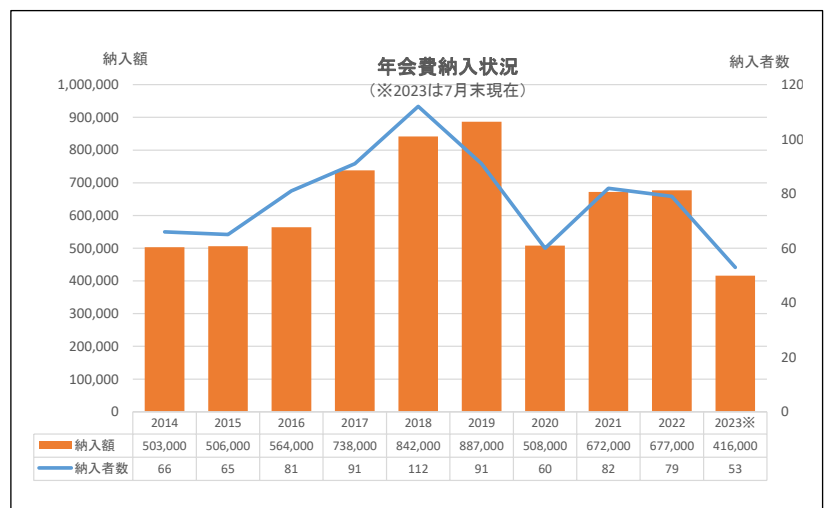

引き続き Team 2023 へのご支援をよろしくお願いいたします

◆「現役支援準備金」は全額支給済みとなりました。

八景会の毎年の予算に、皆さまから頂く「年会費」とは別に、「現役支援準備金」があることをご存知でしょうか？

これは、2015年12月に開催した創部60周年記念式典の際に、数名のOBより頂戴した計100万円余の御祝金を、数年おきに発生する現役の高額な出費(ユニフォームの新調等)に対して支援すべく、プールしていたものです。

今般、期初の残金41.5万円を、男女それぞれのキーパー防具購入費の一部に充てたことをご報告します。

◆ 現役の活動に関わる費用は年々増大しています。

現在のキーパー防具は一式40万円！ レガーズとグローブさえあれば、後は気合と根性で何とかだった遥か昔と違い、今日のスピードホッケーにおいては、頭のとっぺんから爪先に至るまで、ありとあらゆるパーツで防御する必要があります。しかも、人工芝の摩擦で用具はすぐに傷んでしまいます。春季リーグ戦では、試合中にキーパーのレガーズが度々外れ試合を中断させてしまうこともありました。

また、オリンピック会場となった大井ホッケー場や新装された駒沢ホッケー場など羨ましい環境でプレイできる反面、グラウンド使用料は1シーズンで20万円近くかかる等、現役の通常の活動費は相当な負担となっています。

今回の支援に対し、男女部両主将から「キーパーたちは、新しい用具をととても喜んでおり、気持ちを新たに練習に励んでくれます。」との謝辞を受けたことを共有いたします。

◆ 年会費納入による支援をお願いします。

ともあれ、現役支援準備金は底をつき、今後は皆さまから頂く年会費だけで現役を支援することになりました。しかし、ここ数年の年会費の納入は、コロナ禍の影響もあり大きく落ち込んだままとなっています(右グラフ参照)。

八景会の年会費には、ふるさと納税のような恩恵はありません。が、ご自身が現役の時に卒業生から受けていた支援を繋げて頂きたい、皆さまのより一層のご支援を何卒よろしくお願いいたします。

※会費納入方法は裏面をご参照ください。